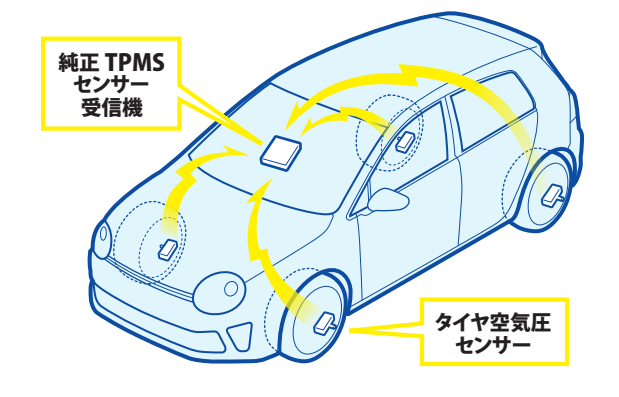

CUB Genuine Parts

見えない足元から安全を守る

Tire Pressure Monitoring System

TPMSとは?

TPMSとはタイヤ空気圧監視システム(Tire Pressure Monitoring System)の略称で、タイヤの空気圧等の異常をワーニング表示(メーター内表記)でドライバーに伝えます。TPMSには下記の「直接式」と「間接式」があり、ブランド・車種により採用する方式が異なります。

●直接式感知

エアバルブ一体センサー(測定部+送信機)ホイールに装着し、空気圧・温度の異常値を直接的に感知します。計測値は無線(315MHz)にて送信されます。

●間接式感知

ドライブシャフトの車速センサーで各タイヤ回転数を測定、異常値(回転差)を間接的に感知します。

直接式 TPMS センサーの仕組み

弊社が取扱う「CUB社製TPMS」は直接式の車種に適合する「リプレースメントタイプ」です。

CUBリプレースメント TPMSセンサー 注意事項

- ●注文時には必ず純正TPMS部品番号をお伝えください。
- ●適合確認以外の車種やホイールには装着しないでください。
- ●適合以外の装着に関するお問い合わせは一切お受け出来ません。
- ●必ず同梱の取扱説明書に沿って装着してください。尚、締め付けには必ずトルクレンチを使用し、指定のトルクで作業してください。
- ●同梱以外の部品は使用しないでください。
- ●パンク修理剤を使用した際には、TPMSセンサーが正常に機能しない場合があります。必ず新品交換を行ってください。
- ●下記状況下ではTPMSセンサーが正常に機能しない場合があります。
  - ・車面に多くの雪や氷が付着しているとき(特にホイール、ホイールハウス周辺)
  - ・タイヤ空気圧が指定空気圧より高いとき
  - ・強い電波やノイズが発生する場所にいるとき(テレビ塔・発電所・ガソリンスタンド・放送局・大型ディスプレイ・空港など)
  - ・無線通信機器が車両付近にあるとき(無線機・携帯電話・コードレス式電話など)

CUBリプレースメント TPMSセンサー 商品保証

1. ●保証期間:ご購入より1年間
   - ●保証内容:商品無料交換
   - ●保証受付:ご購入された販売店で申請
   - ●保証適応:保証期間内で日本国内使用限定
   - ●保証適応外:取扱説明書と異なる装着を行った場合、タイヤ脱着時の作業ミスにより不具合が発生した場合
   - ●適応に対して当社が負担しない費用や経費:保証交換中の不便及び損失等による費用や経費、民事法に則り、二次的損失賠償は行いません。
2. (例)電話代・牽引代・休業補償・レンタカー代・民宿代・交通費・営業損失補償・使用中タイヤの新品交換やその他の経費や費用